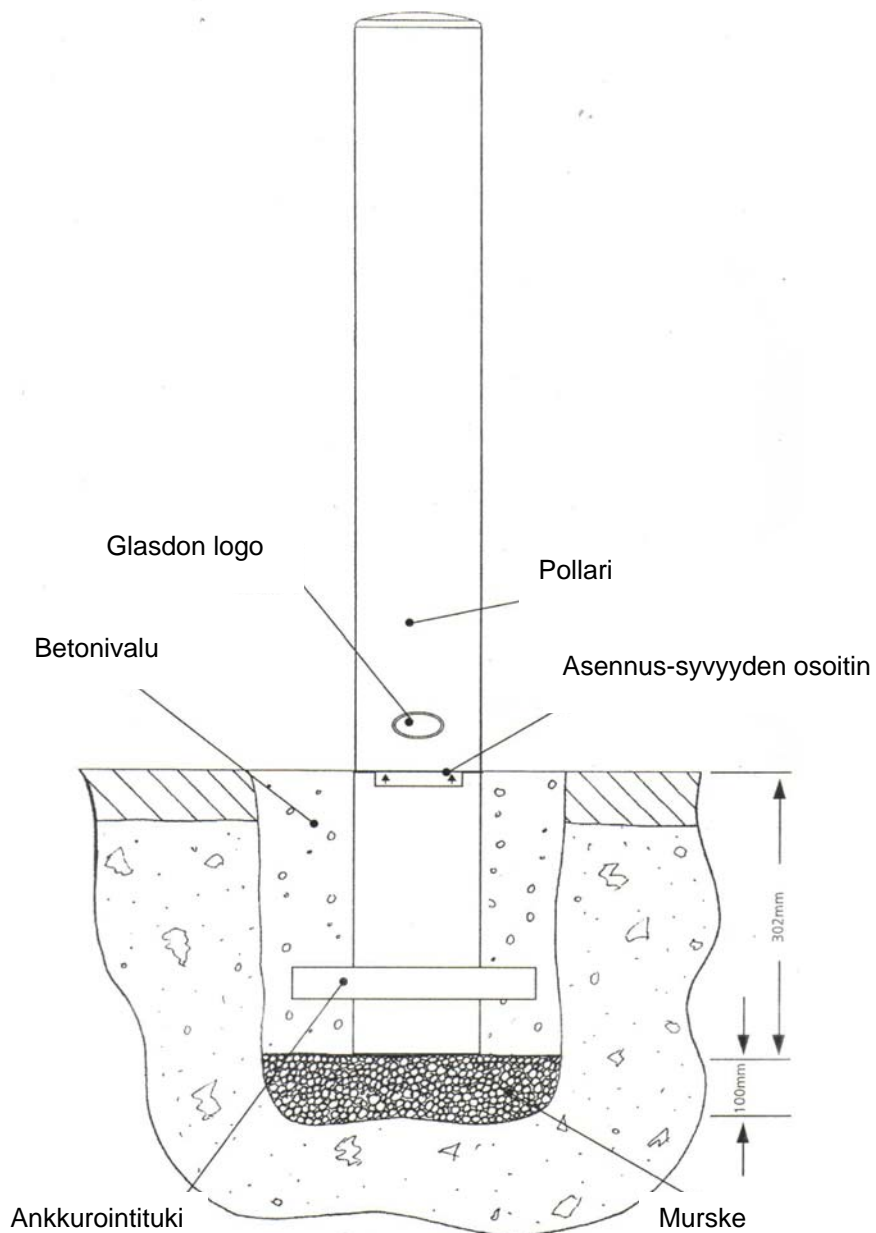

# CENTRUM SARJAN POLLARIT

Linear, Ellipse ja Zone pollarit

Betonivaluasennus

**OY JANA AB**  
Martintie 14  
02270 Espoo  
Puh. 09 – 884 9556  
Fax. 09 – 884 5673  
info@jana.fi  
www.jana.fi