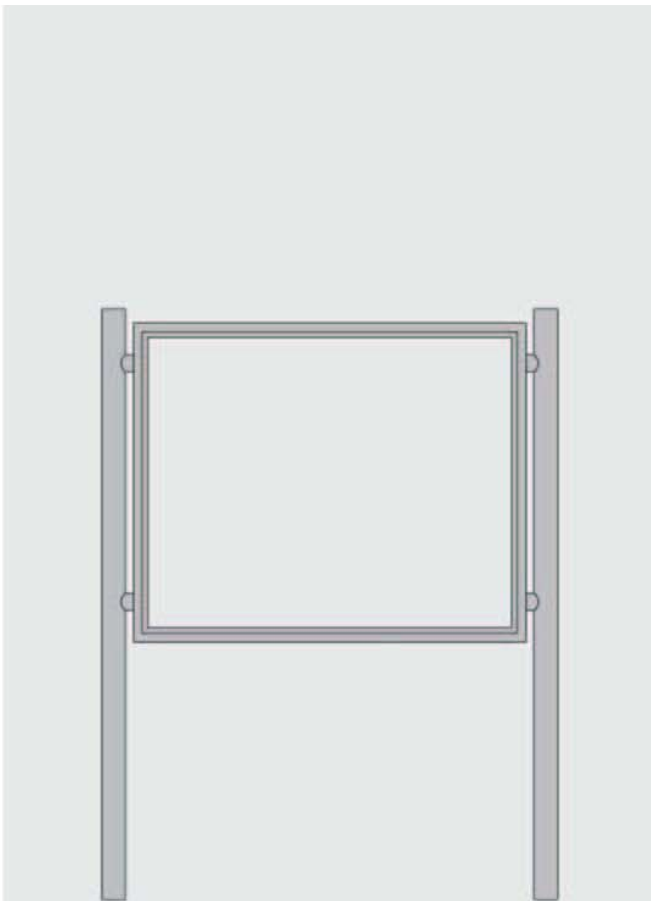

PRÜNTE ILMOITUSTAULUT

Boulevard ilmoitustaulu – taulun koko 1357 x 1106 x 80 mm

Ulko- ja sisätilojen ilmoitustaulut

- Alumiini- tai rst-ilmoitustaulut, joissa alumiinikehys
- Yksipuolinen tai molemminpuoleinen tila ilmoituksille
- Lukitus vakiona
- ESG turvalasi 5 mm
- Ilmoituksen koko A0 vaaka
- Valaistus lisätilauksena
- Boulevard vakioväri DB 703
- Boulevard kehys on pyöristetty
- Forum kehys on neliskulmainen
- Värit ja pollarimuodot saatavana myös vakiotyypeistä poikkeavina